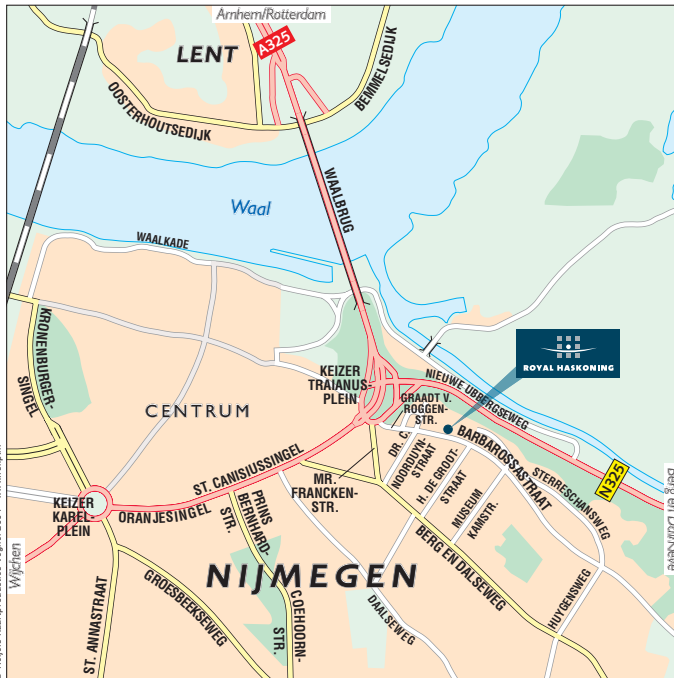

www.royalhaskoning.com INTERNET

LOCATIE

ROUTEBESCHRIJVING

AUTO

Vanuit **Utrecht (A12/A50/A15)**, **Rotterdam/Dordrecht (A15)**

- Neem bij **Knooppunt Ressen** de **A325** richting **Nijmegen**
- Neem op de **Waalbrug** de rechter rijstrook
- Neem de afslag **Berg en Dal/Kleve**
- Volg op het **Keizer Traianusplein** de richting **Belvoir Hotel** (**Graadt van Roggenstraat**, deze loopt over in **Barbarossastraat**)
- U vindt **Royal Haskoning** na de eerste straat links aan uw linkerzijde

Vanuit **'s-Hertogenbosch (A50)**

- Neem bij **Knooppunt Bankhoef** de **A326** richting **Nijmegen**
- Volg na het eind van de autosnelweg de **N326** (**Wijchenseweg**, gaat over in **Graafseweg**)
- Neem op het **Keizer Karelplein** de afslag **Arnhem/Kleve** (**Oranjesingel**, gaat over in **Sint Canisiusingel**)
- Volg op het **Keizer Traianusplein** de richting **Belvoir Hotel** (**Graadt van Roggenstraat**, deze loopt over in **Barbarossastraat**)
- U vindt **Royal Haskoning** na de eerste straat links aan uw linkerzijde

OPENBAAR VERVOER

Vanaf **NS-station Nijmegen**

- Neem buslijn 2 of 3 richting **St Maartenskliniek** en uitstappen bij **Museum Valkhof**, of buslijn 31,32 of 33 richting **Arnhem** en wederom uitstappen bij **museum Valkhof**.
- Loop richting **de rotonde** en steek deze over
- Sla rechtsaf de **Graadt van Roggenstraat** in (deze loopt over in **Barbarossastraat**)
- U vindt **Royal Haskoning** na de eerste straat links aan uw linkerzijde, direct na het **Belvoir Hotel**

U kunt op het terrein aan de linkerkant parkeren, deze zijde is gereserveerd voor bezoekers.